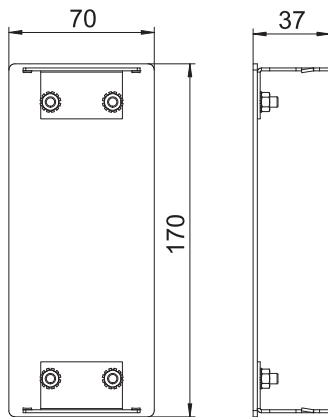

### Master data

Item no.	6279470
Type	GA-ET70170RW
Description 1	End piece
Dimension	70x170mm
Colour	Pure white
RAL number	9010
Material	Aluminium
Material symbol	Alu
Smallest sales unit	1,00 Piece
Weight	13,40 kg/100 pc.

### Technical data

Length	37,00 mm
Width	170,00 mm
Height	70,00 mm
Dimension a	70,00 mm
Dimension h	110,00 mm
Version for	Symmetrical
Fastening type	Lockable
Suitable for	Left/right
Halogen-free	<input checked="" type="checkbox"/>
Cut lamination	<input type="checkbox"/>
Protective film	<input checked="" type="checkbox"/>